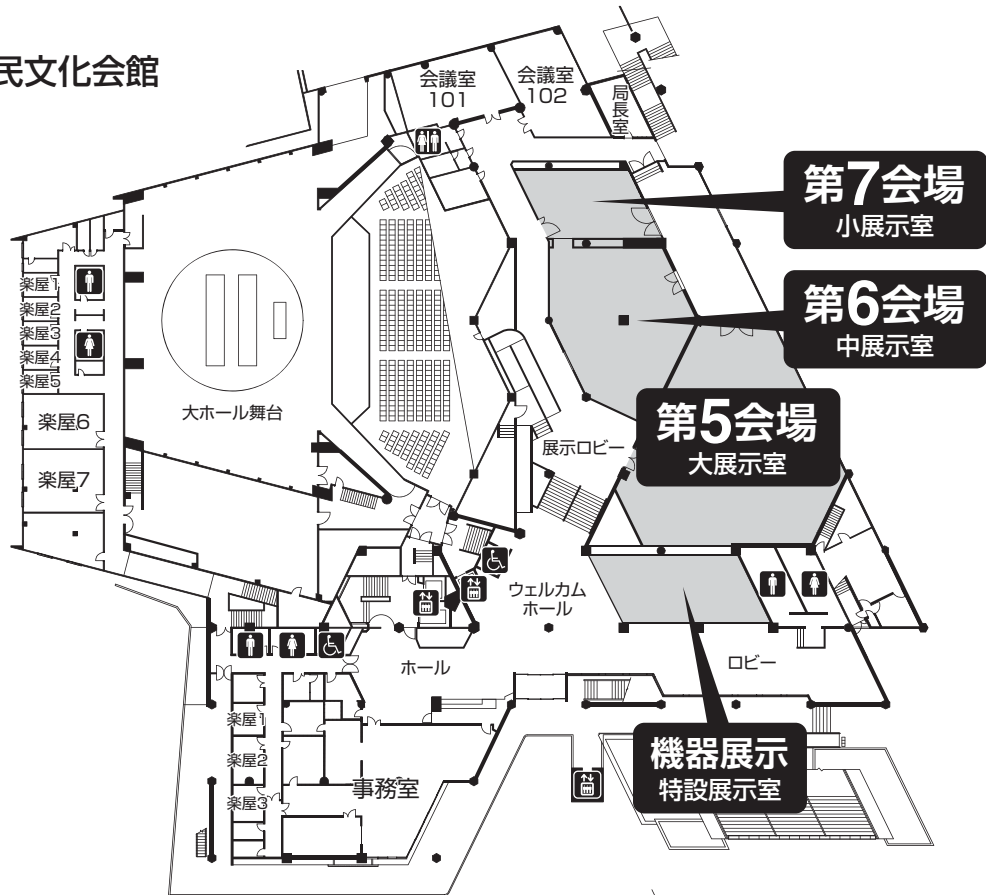

和歌山県民文化会館

1F

2F